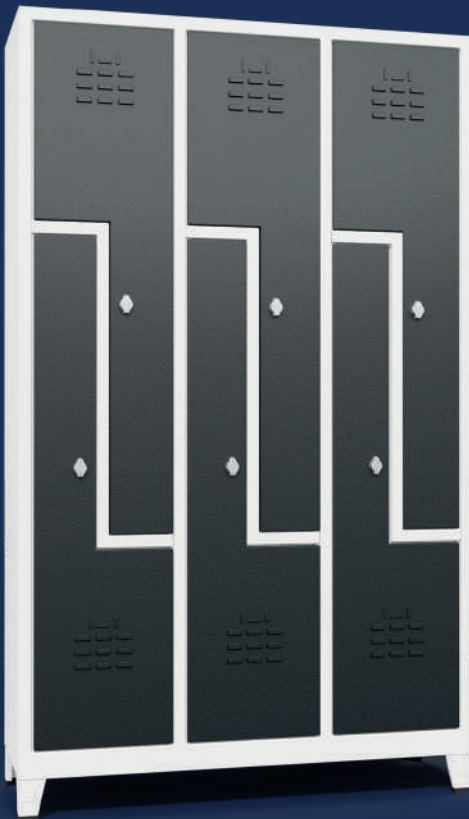

CODE: 105141

**Width (mm)**  
790

**Depth (mm)**  
400

**Height (mm)**  
1850

**Lock**  
Padlock

**Holder Color**  
7035/7016

**Material**  
DKP Sheet Metal (0,6 mm)

Space Saver