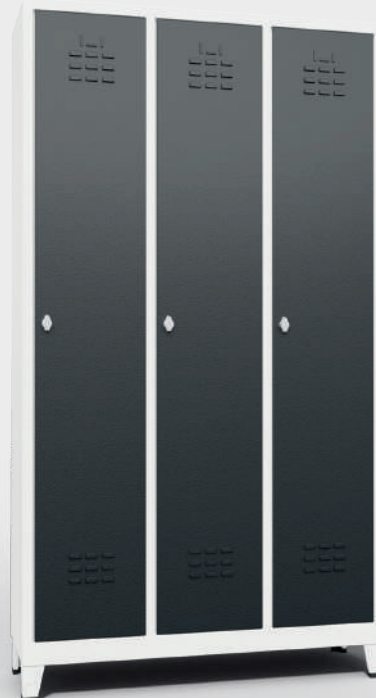

CODE: 102131

Width (mm) 1170
Depth (mm) 400
Height (mm) 1850
Lock Padlock
Color 7035/7016
Material DKP Sheet Metal (0,6 mm)