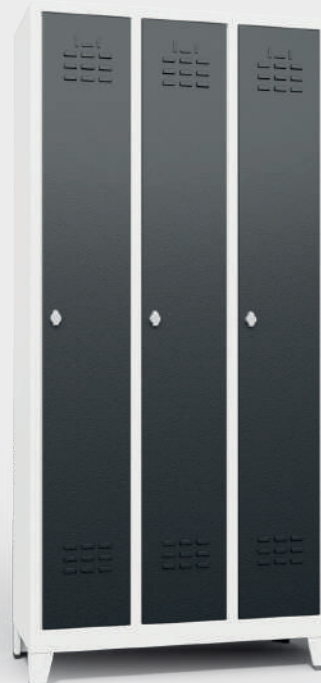

CODE: 103131

Width (mm)
900

Depth (mm)
400

Height (mm)
1850

Lock
Padlock

Color
7035/7016

Material
DKP Sheet Metal
(0,6 mm)