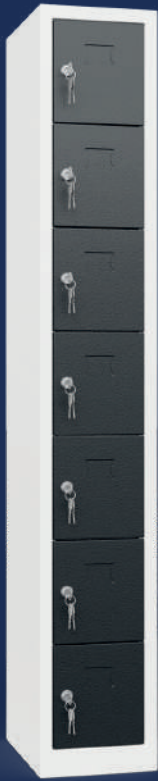

**Height (mm)**

1950

**Lock**

Key Cam Lock

**Holder**

**Color**

7035/7016

**Material**

DKP Sheet Metal (0,6 mm)

CODE: 106432

**Width (mm)** 990  
**Height (mm)** 1950  
**Color** 7035/7016  
**Depth (mm)** 400  
**Lock** Key Cam Lock  
**Material** DKP Sheet Metal (0,6 mm)

CODE: 106512

**Width (mm)** 410  
**Height (mm)** 1750  
**Color** 7035/7016  
**Depth (mm)** 400  
**Lock** Key Cam Lock  
**Material** DKP Sheet Metal (0,6 mm)

CODE: 106522

**Width (mm)** 790  
**Depth (mm)** 400  
**Height (mm)** 1750  
**Lock** Key Cam Lock  
**Color** 7035/7016  
**Material** DKP Sheet Metal (0,6 mm)

CODE: 106532

**Width (mm)** 1170  
**Depth (mm)** 400  
**Height (mm)** 1750  
**Lock** Key Cam Lock  
**Color** 7035/7016  
**Material** DKP Sheet Metal (0,6 mm)

CODE: 106712

**Width (mm)**  
290

**Height (mm)**  
1820

**Color**  
7035/7016

**Depth (mm)**  
400

**Lock**  
Key Cam Lock

**Material**  
DKP Sheet Metal  
(0,6 mm)

CODE: 106722