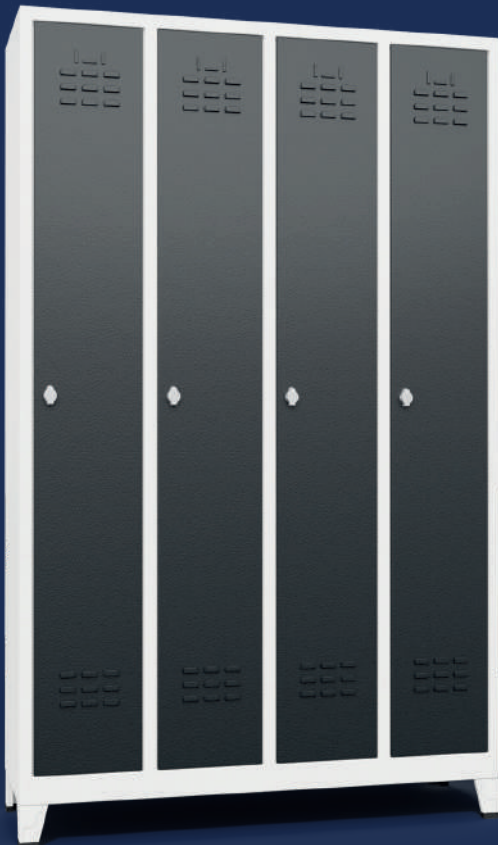

**Material**  
DKP Sheet Metal  
(0,6 mm)

CODE: 103131

**Width (mm)**  
900

**Depth (mm)**  
400

**Height (mm)**  
1850

**Lock**  
Padlock

**Color**  
7035/7016

**Material**  
DKP Sheet Metal  
(0,6 mm)