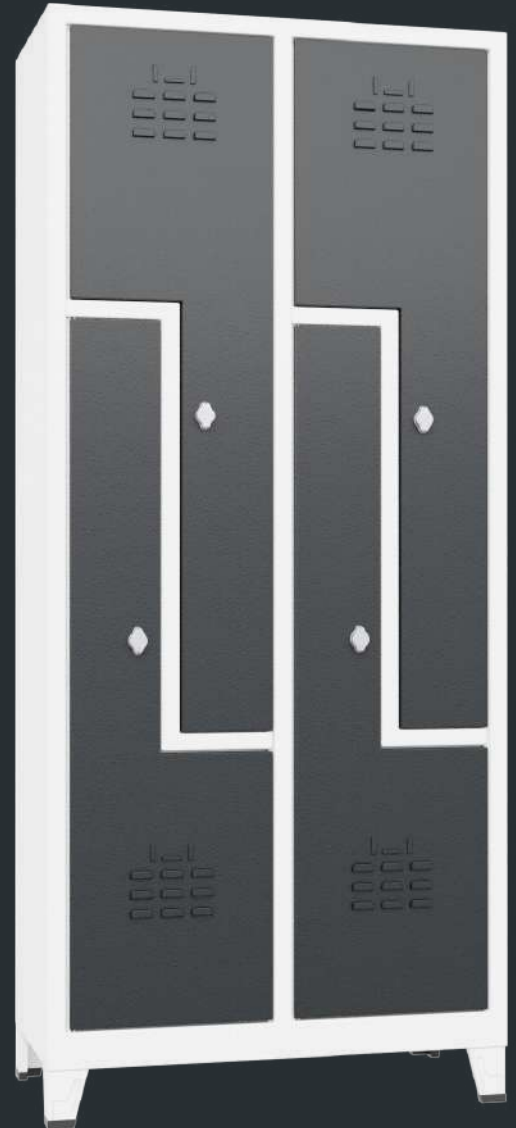

CODE: 105141

Width (mm)
790

Depth (mm)
400

Height (mm)
1850

Lock
Padlock

Holder Color
7035/7016

Material
DKP Sheet Metal (0,6 mm)